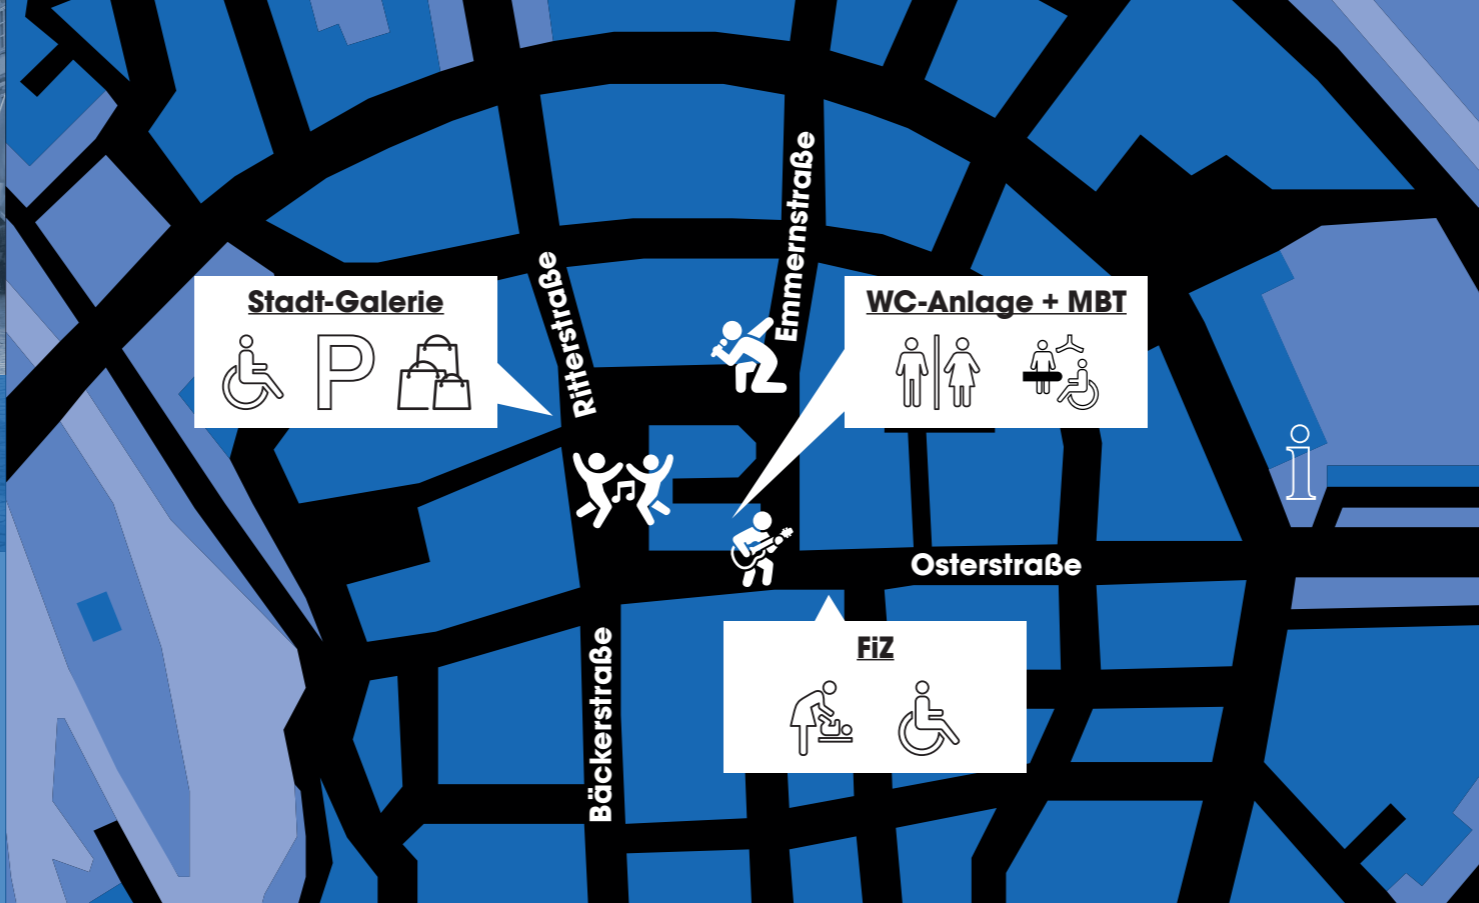

Hameln erleben!

Wer kennt sie nicht, die Sage des Rattenfängers – der bunt gekleidete Wunderknabe – wie er 1284 die Rattenplage aus der Stadt vertrieb. Überall sind Erinnerungen an ihn zu finden, die Stadt ist voll mit Hinweisen auf seine Taten aus einer längst vergangenen Zeit. Ob Rattenfänger-Figurenspiel, einen Rattenfänger-Brunnen, das Rattenfänger-Haus oder die Ratten-Spur – entdecken Sie Hameln!

weitere Informationen:
www.lebenshilfe-nds.de
www.lebenshilfe-hameln.de

Vielfalt feiern!

Zum 18. Aktionstag der Lebenshilfen geht es in diesem Jahr nach Hameln ins Weserbergland. In der Stadt des Rattenfängers treffen wir nicht nur auf die Sagenfigur ...

Mehr als 200 Künstler*innen und Akteure aus den Lebenshilfen in Niedersachsen zeigen auf 3 Bühnen ihr Können! Mit dabei sind verschiedene Rockbands, Tanzgruppen und Chöre. Wir freuen uns auf Ihr Kommen!

- >> **10:00 Uhr Eröffnungsfeier** (Bühne 1)
Unter Beteiligung von Schirmherrin Frau Sozialministerin Dr. Reimann; Mit uns feiern u.a. Herr Landrat Bartels, Herr Oberbürgermeister Griese sowie die evangelisch-lutherische Gemeinde St. Nicolai und die katholische Pfarrgemeinde St. Augustinus; Moderation: Herr Jungnitz
- >> **ab 11:00 Uhr Programm auf drei Bühnen**
Ein Zeitplan ist auf den folgenden Seiten.
- >> **11:35 Uhr Rattenfänger-Begrüßung** (Bühne 1)
Der Rattenfänger schaut persönlich vorbei. Hoffen wir, dass Keiner entführt wird.
- >> **ab 16:00 Uhr Party mit „88 Miles“** (Bühne 1)
Wir wollen gemeinsam feiern; die Hamelner Band „88 Miles“ wird dazu mit echten Party-Klassikern und bester Musik aus den Charts alle begeistern.