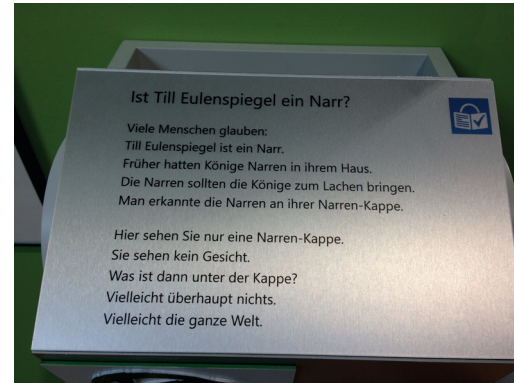

Was machen wir genau?

- Wir arbeiten im Team.
- Während der Arbeit bedienen wir große Maschinen.
- Wir lernen, mit schweren Gegenständen umzugehen.
- Die Maschinen für die Aktenvernichtung sind laut.

Arbeitsort

Aktenvernichtung
Heinz-Scheer-Straße 2-3
38126 Braunschweig

Arbeitszeit

Lautstärke

Schwierigkeit

Was macht die Abteilung?

- Wir übersetzen Texte in Leichte Sprache.
- Mit Leichter Sprache lassen sich Texte besser verstehen.