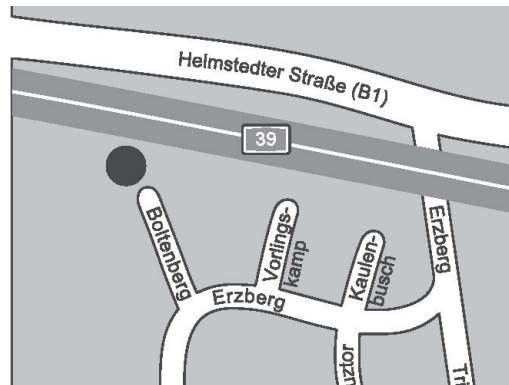

Arbeitsort

Druckerei
Boltenberg 8
38126 Braunschweig

Arbeitszeit

Lautstärke

Schwierigkeit

Kurzbeschreibung der Abteilung

- Wir reinigen und pflegen die Autos unserer Kunden.
- Die Kunden bringen uns am Morgen ihr Auto und holen es am Nachmittag wieder ab.
- Mit den Autos unserer Kunden gehen wir sehr sorgfältig um.